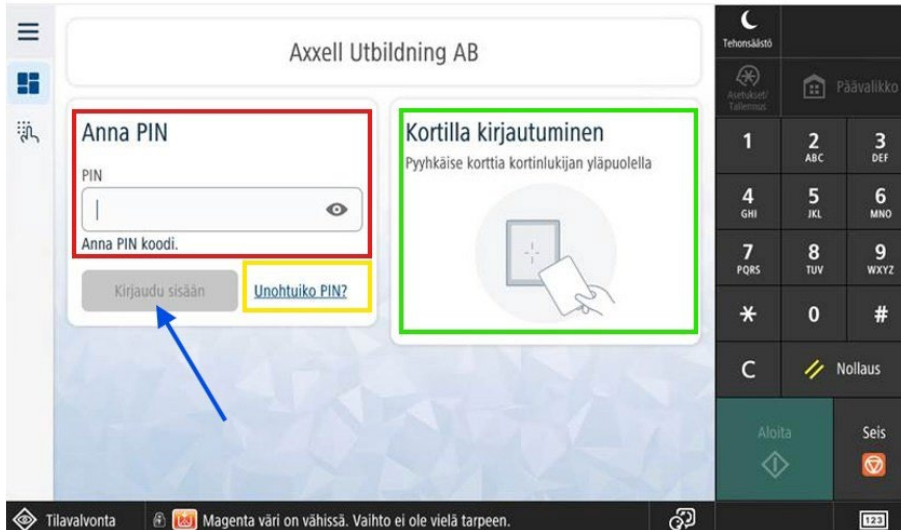

Kirjautuminen monitoimilaitteeseen

Monitoimilaitteeseen voit kirjautua henkilökohtaisella PIN-koodillasi.

Alla on esimerkki monitoimilaitteen kirjautumisnäköymästä.

Kirjautumisen:

- Punainen kenttä on alue, johon syötät henkilökohtaisen PIN-koodisi joko laitteen kosketusnäytön näppäimillä tai erillisellä laitteeseen liitetyllä näppäimistöllä.
- Tämän jälkeen paina kirjautumispainiketta mihin sininen nuoli kuvassa osoittaa.
- Jos olet unohtanut PIN-koodisi, voit pyytää uuden PIN-koodin sähköpostiisi valitsemalla keltaisen kentän. Seuraa näytön ohjeita ja syötä virallinen Axxellsähköpostiosoitteesi, joka on yleensä muodossa etunimi.sukunimi@axxell.fi.

Onnistuneen kirjautumisen jälkeen näytölle avautuu päävalikko, ja oikeassa yläkulmassa näkyy käyttäjätunnuksesi.

Kirjaudu aina ulos monitoimilaitteen käytön jälkeen.