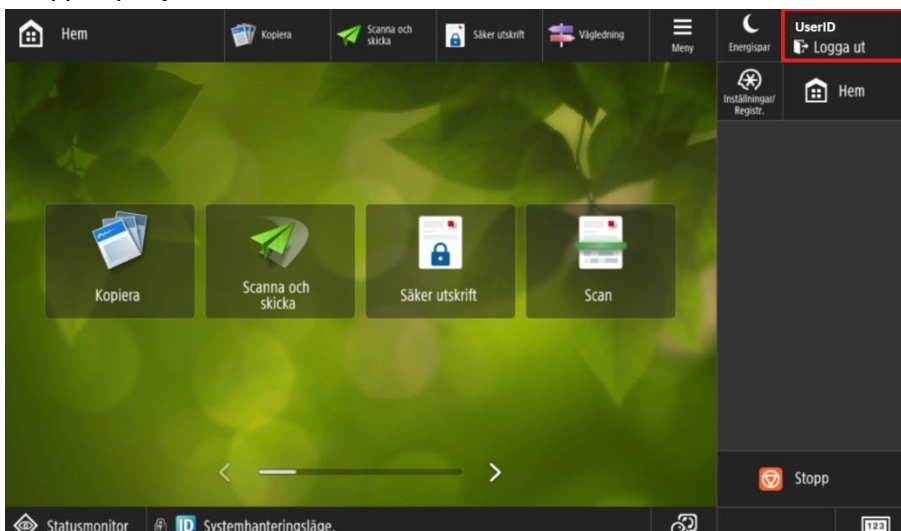

Kirjautuminen monitoimilaitteeseen

Monitoimilaitteeseen voit kirjautua henkilökohtaisella PIN-koodillasi.

Alla on esimerkki monitoimilaitteen kirjautumisnäköymästä.

Kirjautumisen:

- Punainen kenttä on alue, johon syötät henkilökohtaisen PIN-koodisi joko laitteen kosketusnäytön näppäimillä tai erillisellä laitteeseen liitetyllä näppäimistöllä.
- Tämän jälkeen paina kirjautumispainiketta mihin sininen nuoli kuvassa osoittaa.
- Jos olet unohtanut PIN-koodisi, voit pyytää uuden PIN-koodin sähköpostiisi valitsemalla keltaisen kentän. Seuraa näytön ohjeita ja syötä virallinen Axxellsähköpostiosoitteesi, joka on yleensä muodossa etunimi.sukunimi@axxell.fi.

Onnistuneen kirjautumisen jälkeen näytölle avautuu päävalikko, ja oikeassa yläkulmassa näkyy käyttäjätunnuksesi.

Kirjaudu aina ulos monitoimilaitteen käytön jälkeen.